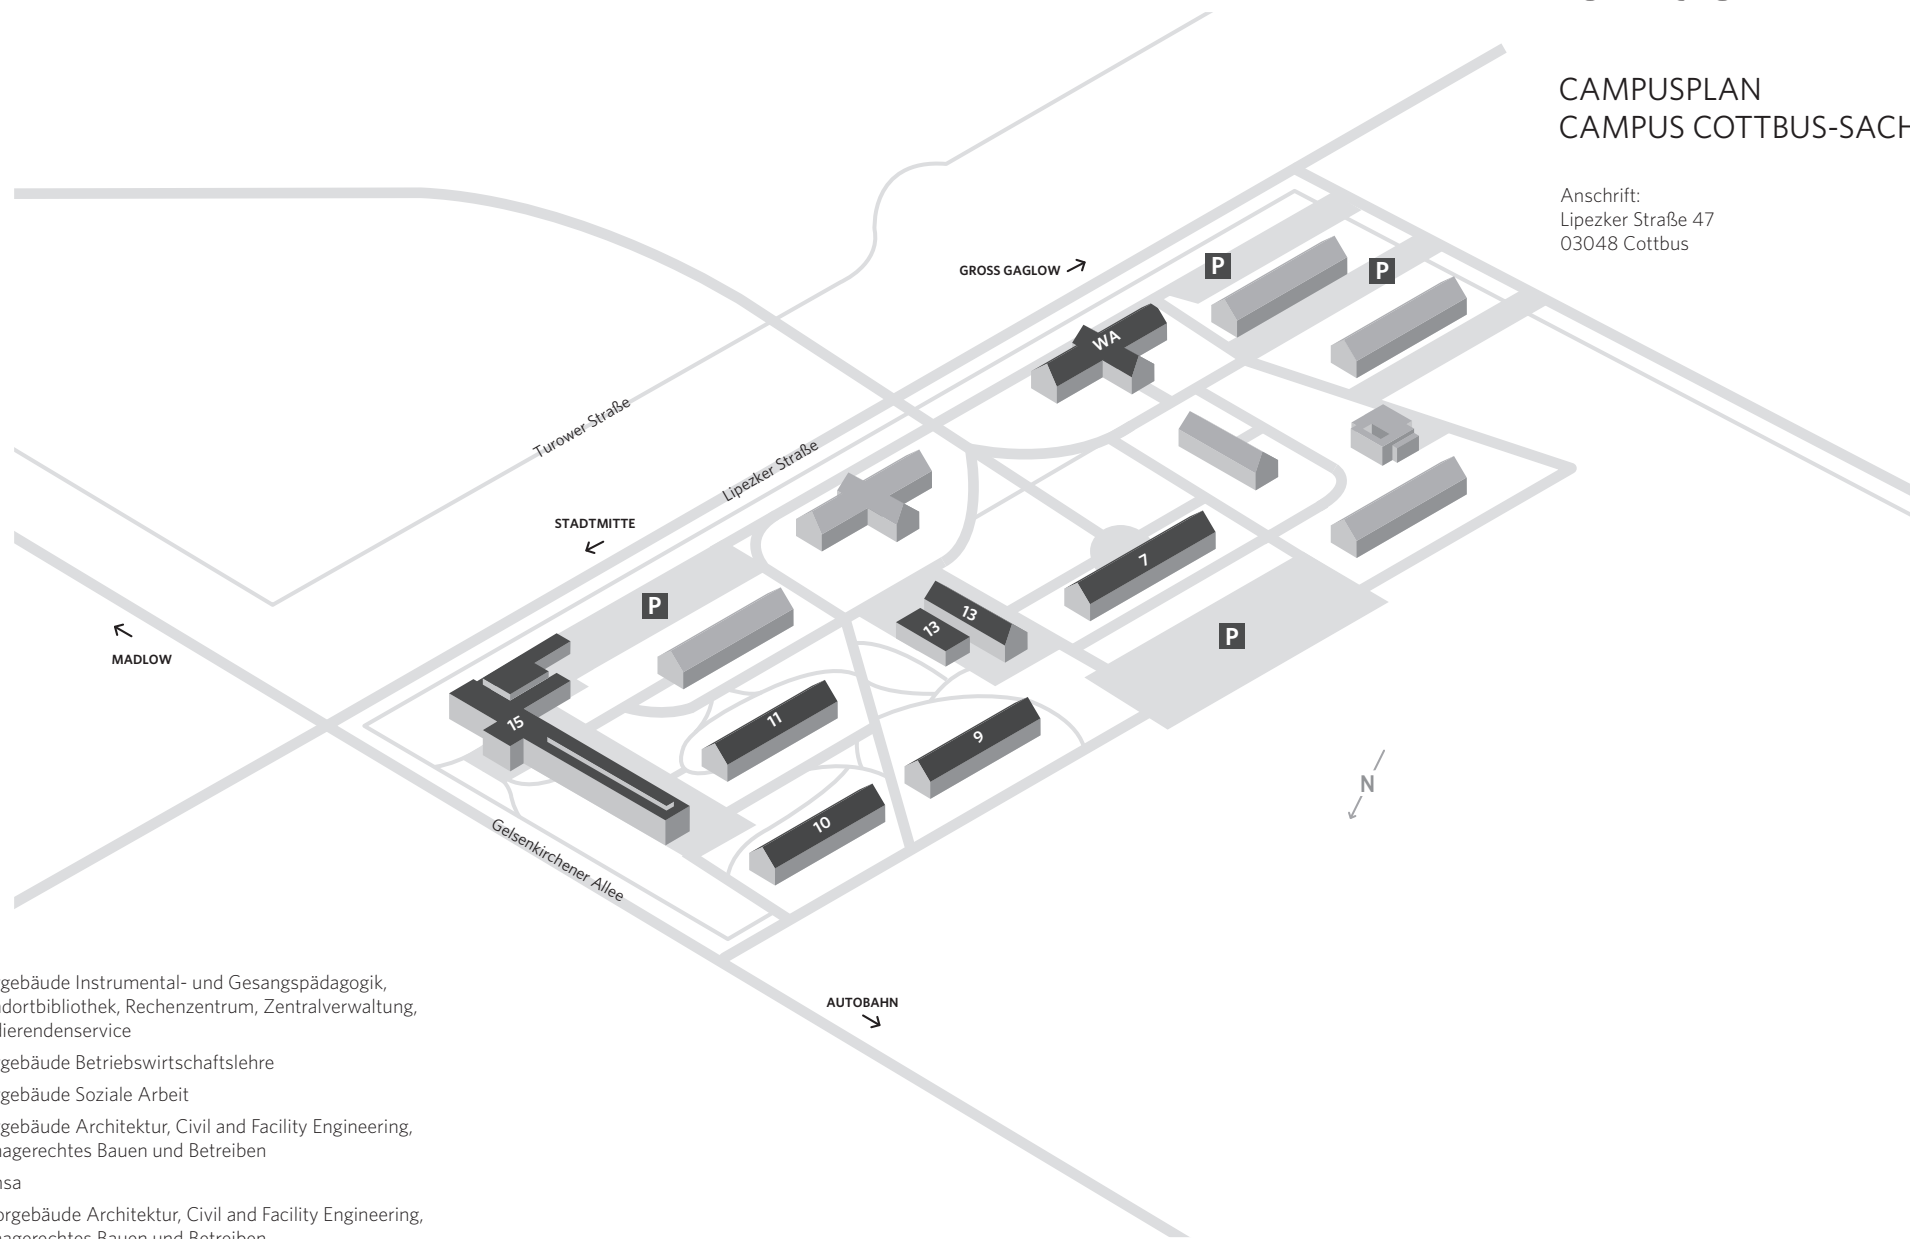

CAMPUSPLAN
CAMPUS COTTBUS-SACHSENDORF

Anschrift:
Lipezker Straße 47
03048 Cottbus

7 Lehrgebäude Instrumental- und Gesangspädagogik,
Standortbibliothek, Rechenzentrum, Zentralverwaltung,
Studierendenservice

9 Lehrgebäude Betriebswirtschaftslehre

10 Lehrgebäude Soziale Arbeit

11 Lehrgebäude Architektur, Civil and Facility Engineering,
Klimagerechtes Bauen und Betreiben

13 Mensa

15 Laborgebäude Architektur, Civil and Facility Engineering,
Klimagerechtes Bauen und Betreiben