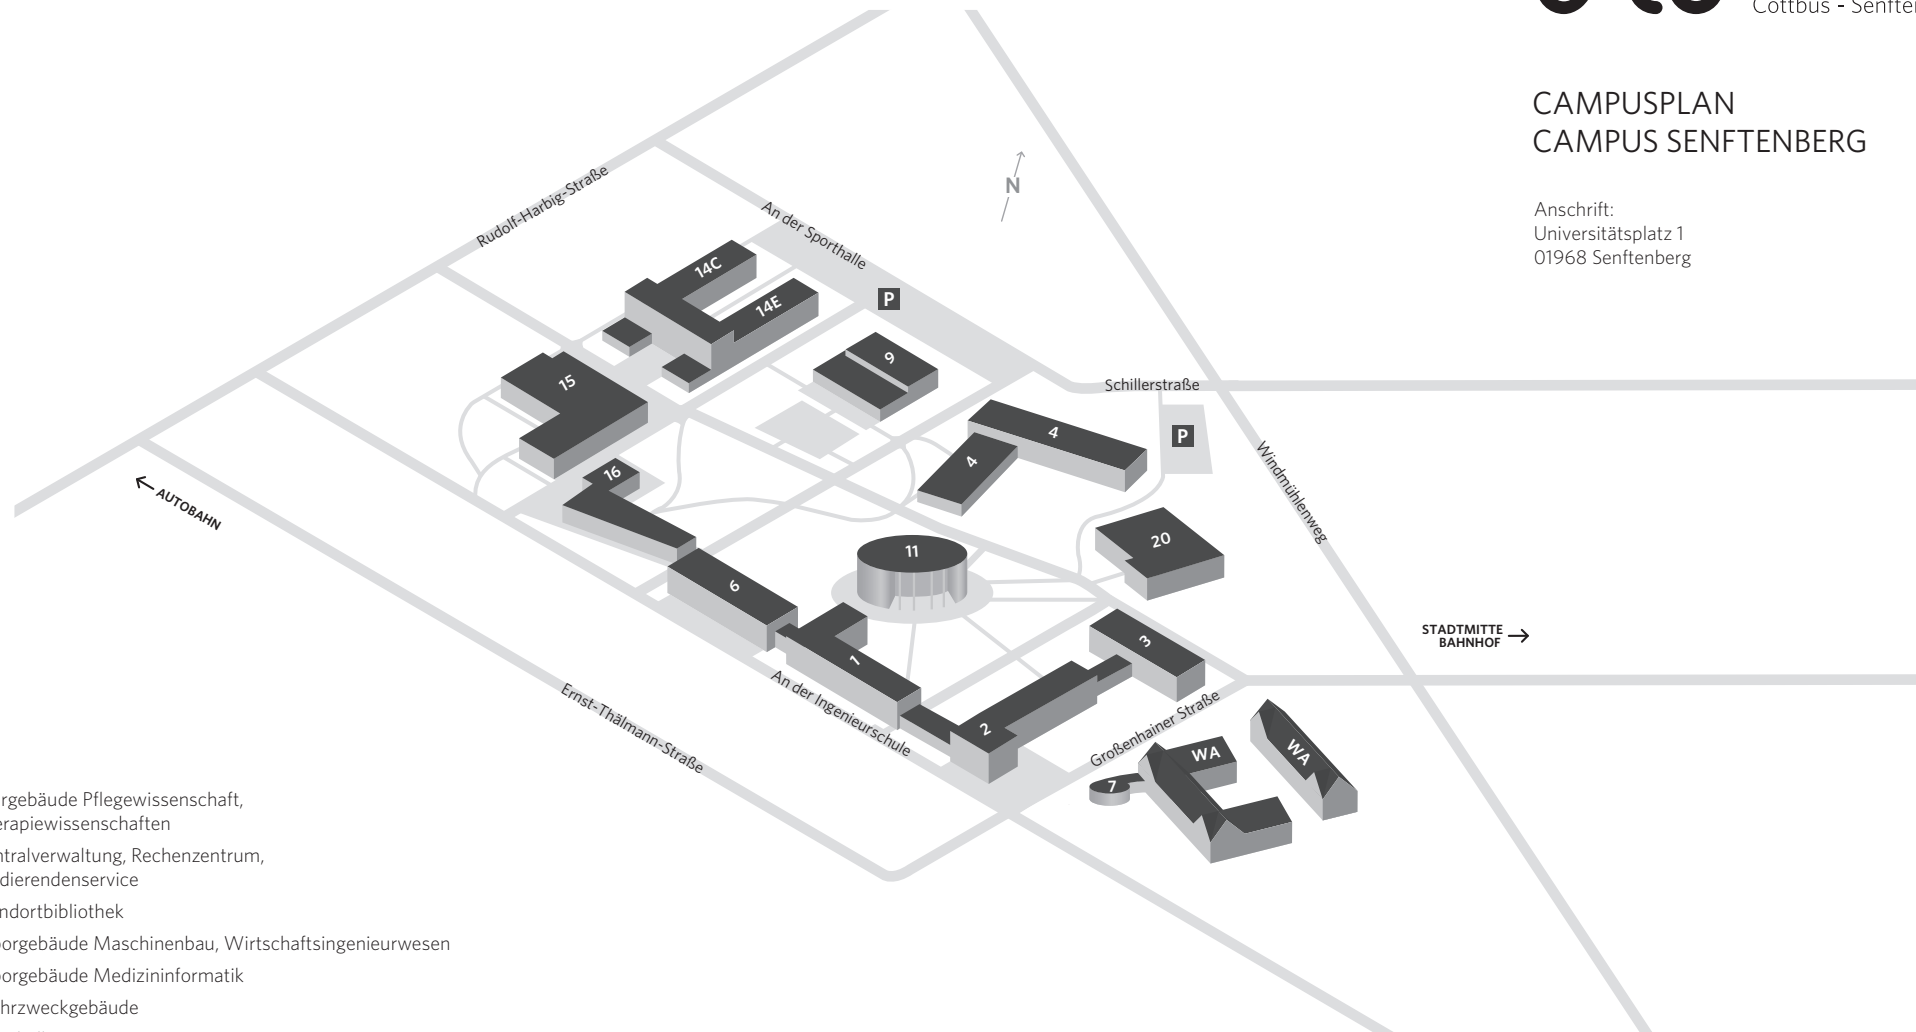

## CAMPUSPLAN CAMPUS SENFTENBERG

Anschrift:  
Universitätsplatz 1  
01968 Senftenberg

- 1 Lehrgebäude Pflegewissenschaft, Therapiewissenschaften
- 2 Zentralverwaltung, Rechenzentrum, Studierendenservice
- 3 Standortbibliothek
- 4 Laborgebäude Maschinenbau, Wirtschaftsingenieurwesen
- 6 Laborgebäude Medizininformatik
- 7 Mehrzweckgebäude
- 9 Sporthalle
- 11 Zentrales Hörsaalgebäude, Konrad-Zuse-Medienzentrum
- 14C Laborgebäude Chemie
- 14E Laborgebäude Elektrotechnik
- 15 Laborgebäude Biotechnologie
- 16 Laborgebäude Therapiewissenschaften
- 20 Mensa
- WA Wohnanlage